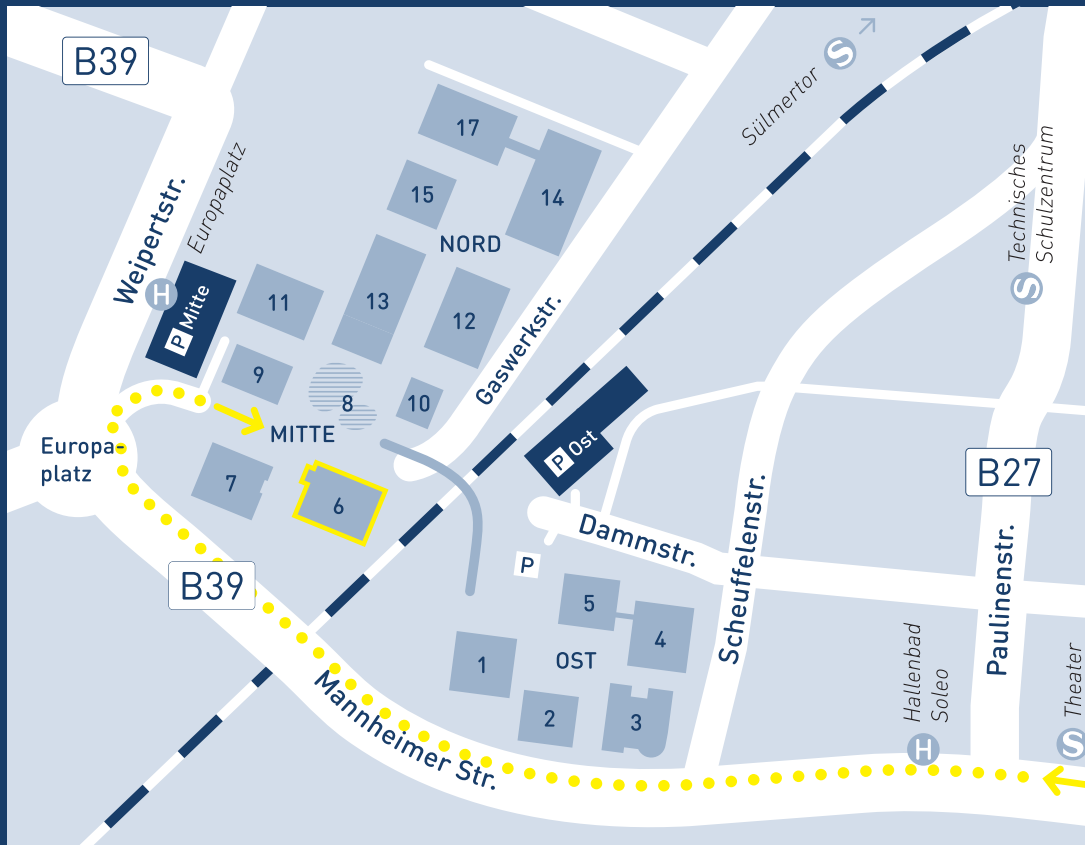

→ SO ERREICHEN SIE DIE AULA MIT DEM PKW:

ANFAHRT VON DER A6:

Die Ausfahrt 37 Heilbronn-Zentrum/Neckarsulm/Mosbach nehmen und Richtung Heilbronn/Neckarsulm abfahren. Der B27 stadteinwärts folgen und nach der Bahnbrücke rechts der Scheuffelenstraße (Einbahnstraße) folgen. Dann nach rechts in die Mannheimer Straße abbiegen und bis zum Europaplatz vorfahren. Im Kreislauf am Europaplatz die erste Ausfahrt abfahren. Anschließend können Sie direkt links einbiegen, um das Parkhaus Bildungscampus Mitte zu nutzen.

Navigationsadresse zum Parkhaus Bildungscampus Mitte:
Weipertstr. 51, 74076 Heilbronn

DAS KONFERENZZENTRUM BEFINDET SICH IM 2. OBERGESCHOSS DER AULA

→ LEGENDE

OST

1 FORUM | 2 GGS, TUM | 3 DHBW, experimenta | 4 DHBW | 5 DHBW

MITTE

6 **AULA** | 7 aim - Akademie für innovative Bildung und Management | 8 Mensa | 9 DSS, SCS, TUM, Fraunhofer Institut, Ferdinand-Steinbeis-Institut | 11 Campus Founders

NORD

12 HHN | 13 DHBW CAS, Café | 14 HHN | 15 Bibliothek | 17 HHN

→ SO ERREICHEN SIE DIE AULA MIT DEM PKW:

ANFAHRT VON DER A81:

Die Ausfahrt 11 Heilbronn-Zentrum/Untergruppenbach/Löwenstein nehmen und der L1111 Richtung Heilbronn folgen. Der Stuttgarter Straße stadteinwärts folgen. In Heilbronn an der Kreuzung Südstraße/ Oststraße (B27) der Oststraße folgen. An der Kreuzung Weinsberger Straße (B27-B39) / Paul-Göbel-Straße (B39) links in die Weinsberger Straße abbiegen. Der Weinsberger Straße, die in die Mannheimer Straße mündet, bis zum Europaplatz folgen. Im Kreislauf am Europaplatz die erste Ausfahrt abfahren. Anschließend können Sie direkt links einbiegen, um das Parkhaus Bildungscampus Mitte zu nutzen.